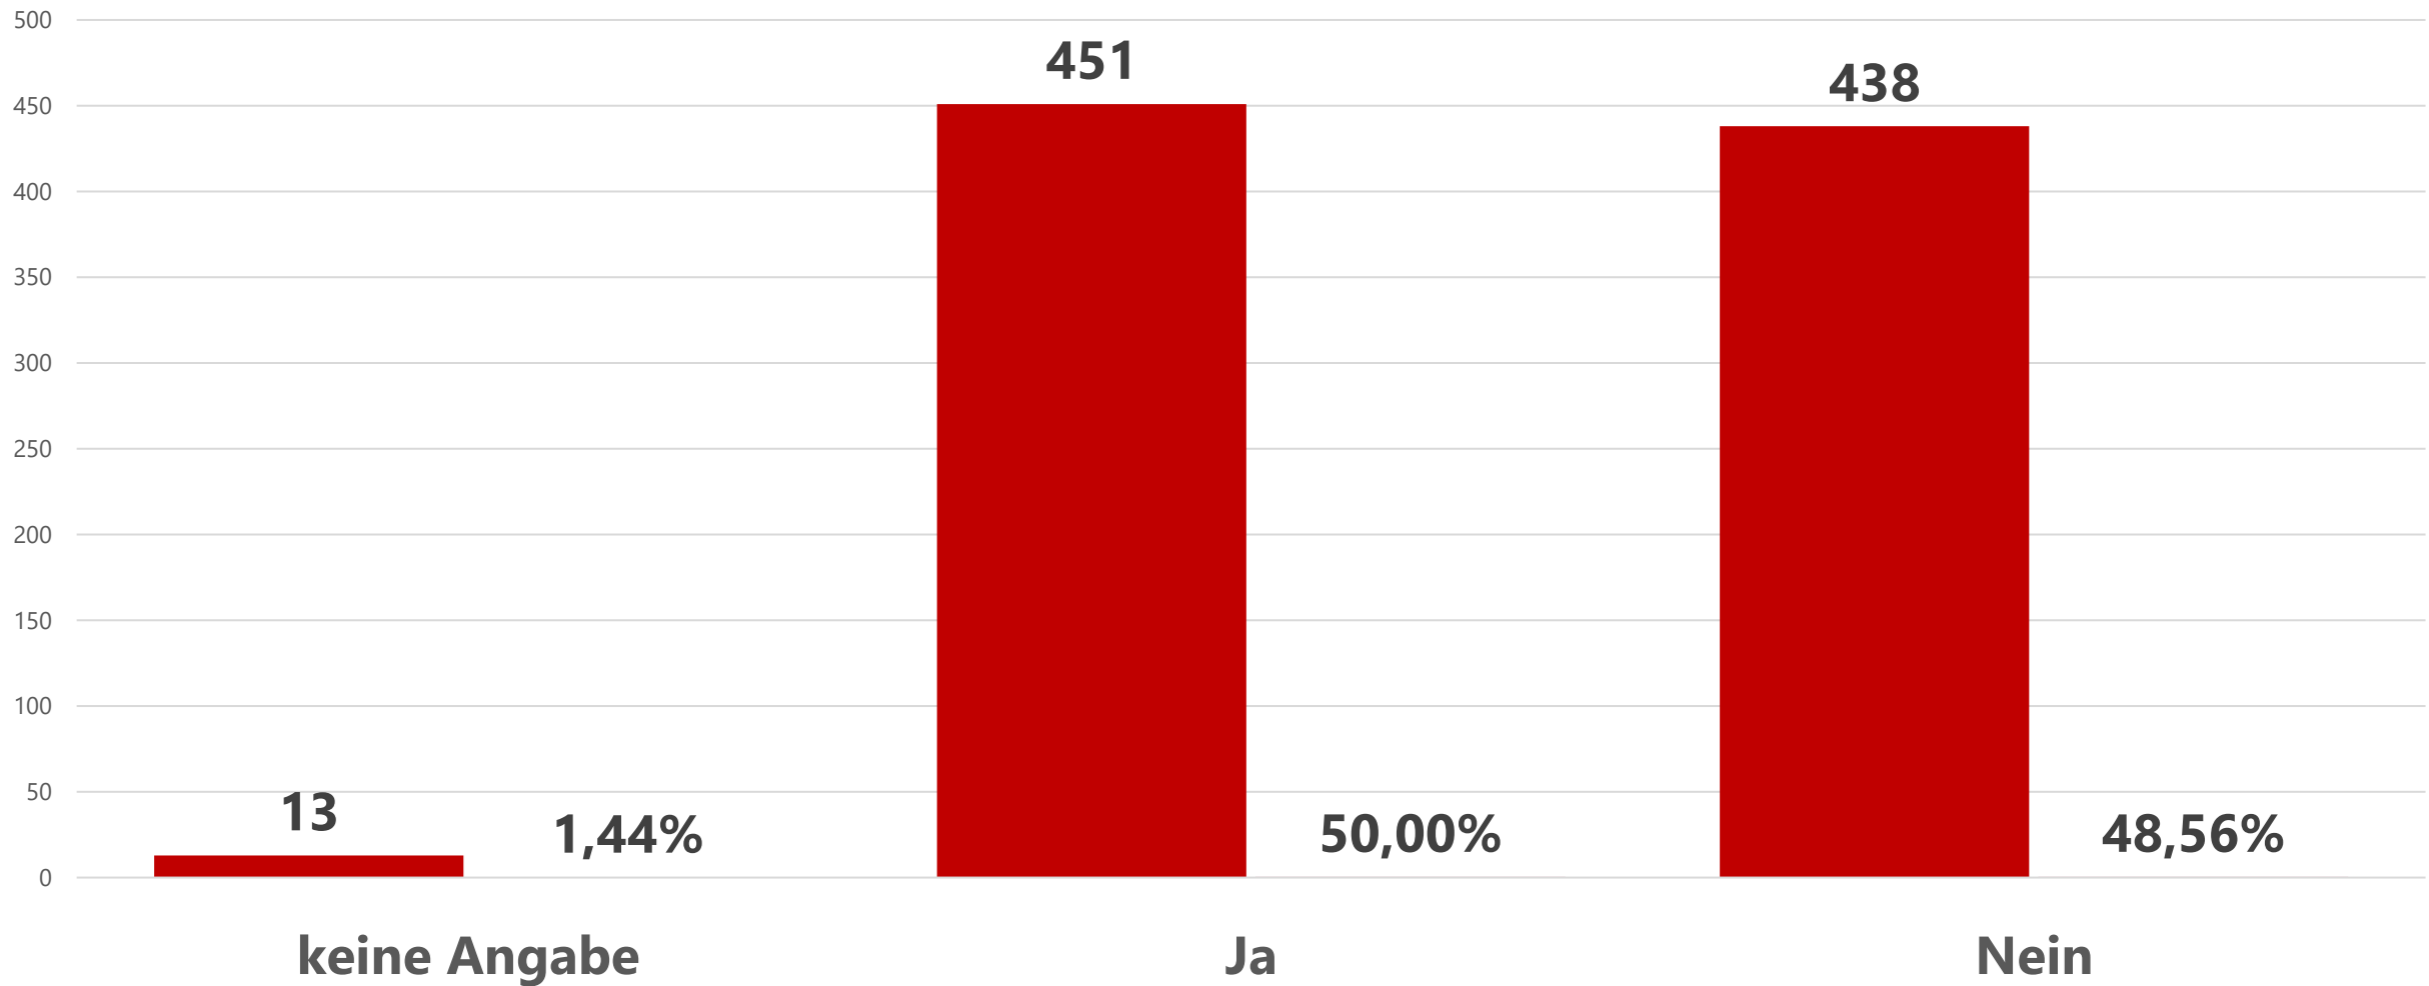

Ergebnis Frage 4

Sind Sie zur Verbesserung der Mobilfunkverbindung in der Gemeinde Wiesenthau für die Errichtung eines Mobilfunkmastes?

Ergebnis nach Mobilfunknutzung

	Ja	Nein	keine Angabe	Gesamt
keine Angabe	3	11	0	14
Telekom	229	229	4	462
Vodafone	94	65	2	161
E-Plus	28	50	1	79
O2	85	55	4	144
Ich nutze kein Mobiltelefon	12	28	2	42
	451	438	13	902

Bei Mehrfachnennung des Mobilfunknetzes wurde die erst genannte Nennung ausgewertet.