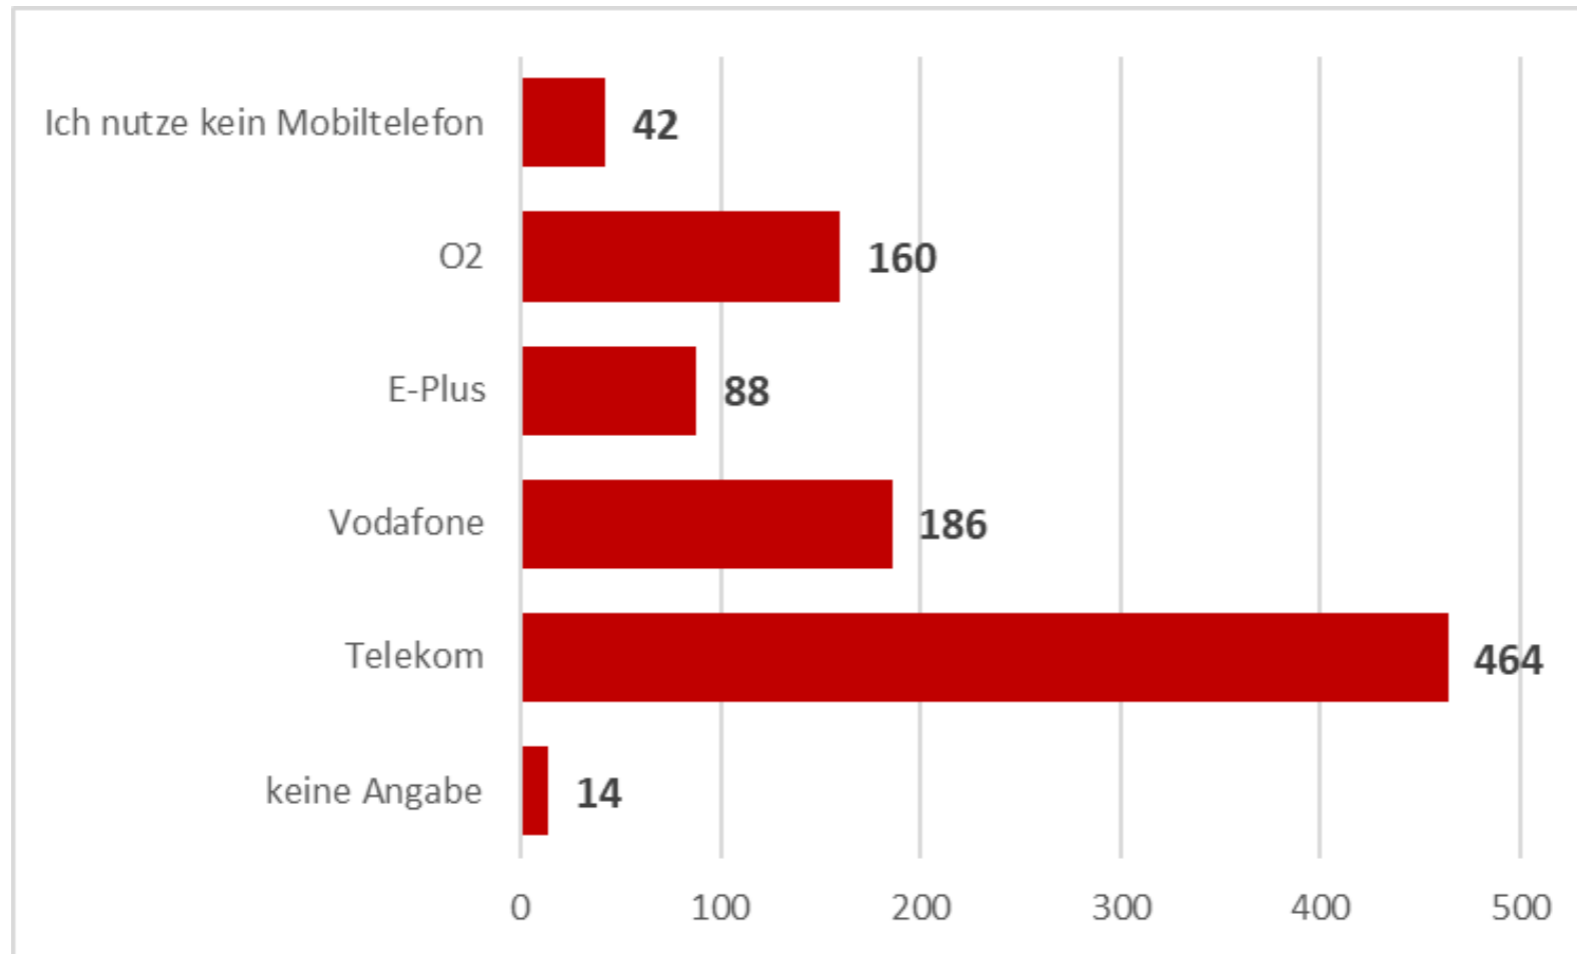

# **Auswertung Bürgerbefragung Mobilfunk**

- 
- Ausgegebene Fragebögen: 1.334
  - Zurückgegebene Fragebögen: 902 entspricht 67,6 %
  - Befragungszeitraum: 03.07. – 20.07.2020

# Fragen

---

1. Welches Mobilfunknetz nutzen Sie?
2. Haben Sie an Ihrem Wohnort eine ausreichende Mobilfunkverbindung sowohl für Telefonie als auch die Datennutzung?
3. In welchem Bereich liegt Ihr Wohnort?
4. Sind Sie zur Verbesserung der Mobilfunkverbindung in der Gemeinde Wiesenthau für die Errichtung eines Mobilfunkmastes?

# Ergebnis Frage 1

Welches Mobilfunknetz nutzen Sie?

Mehrfachnennungen möglich