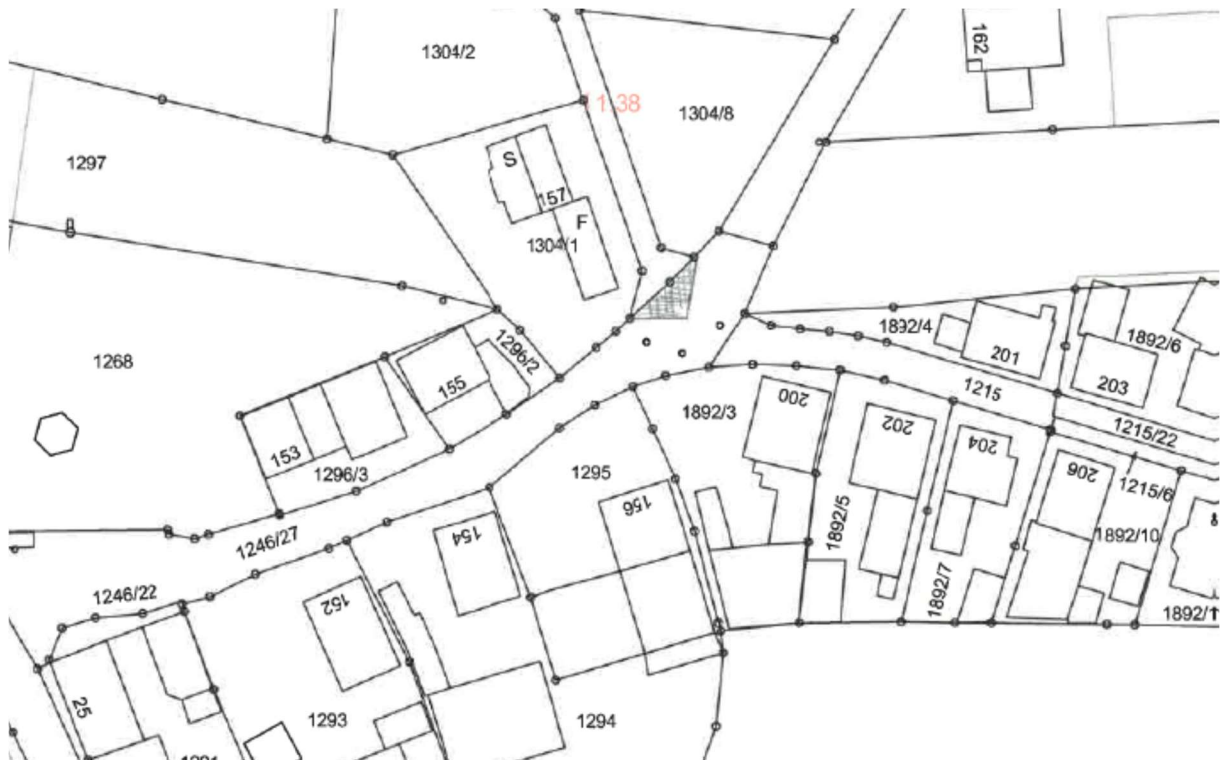

## Halbseitige Sperrung Kunreuth, OT Weingarts bei Einfahrt ins Baugebiet „Am Mühlbach“

Aufgrund von Bauarbeiten ist die Straße in Weingarts Richtung Sportplatz gegenüber Haus Nr. 200 (Einfahrt ins Baugebiet „Am Mühlbach“), vom 18.08. bis einschließlich 28.08.2020 halbseitig gesperrt.